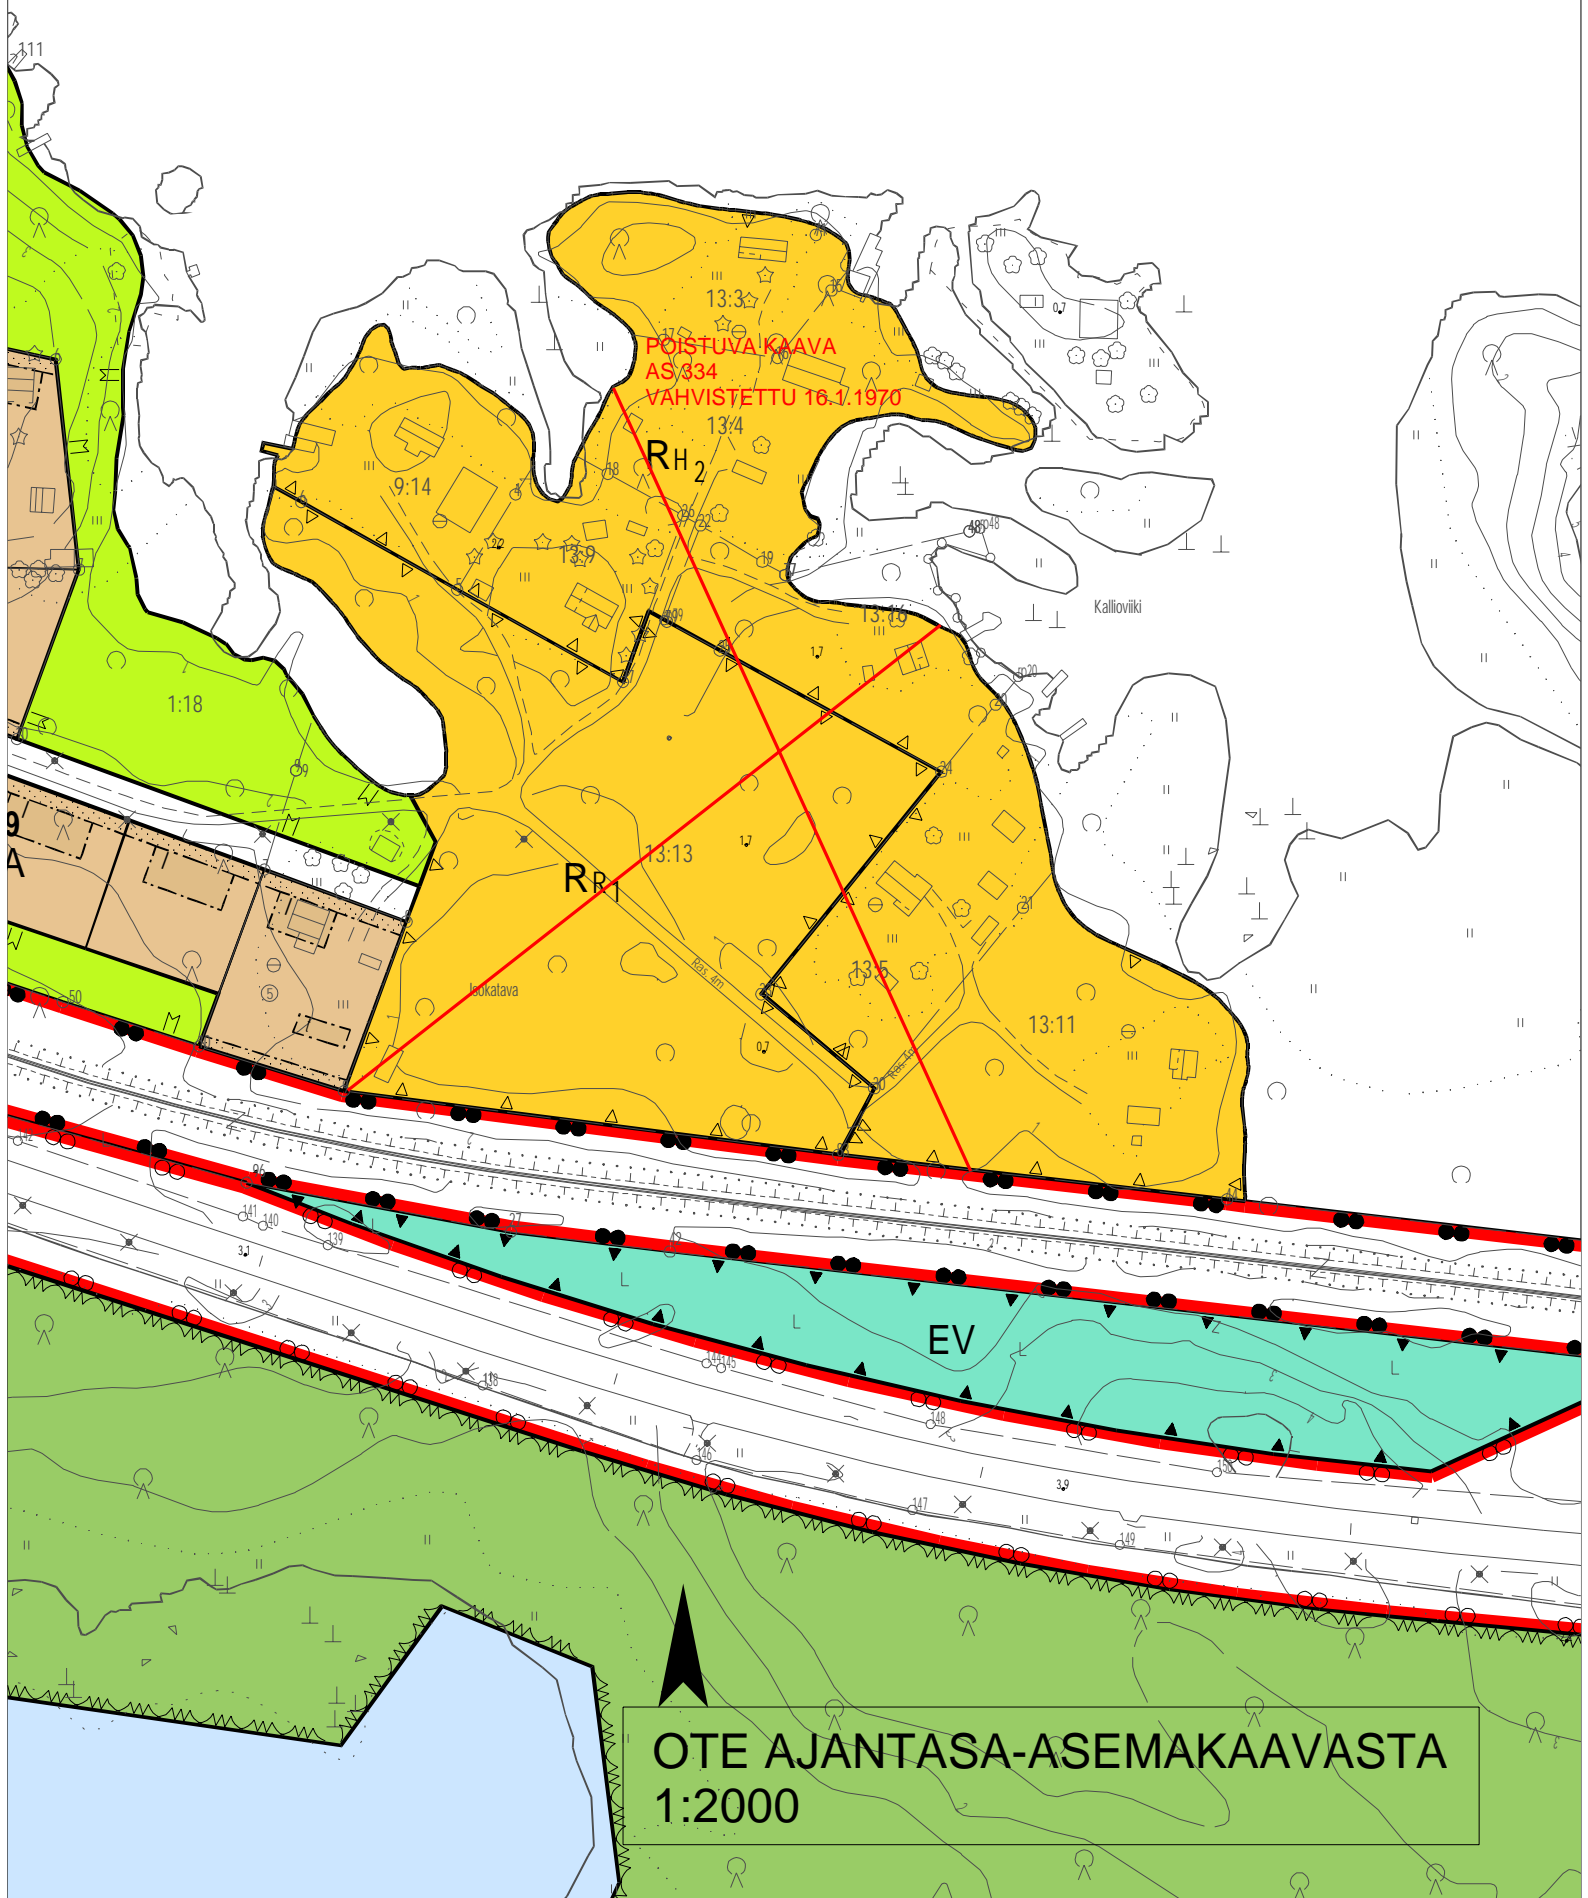

Harakkakari

POISTUVA KAAVA
AS 834
VAHVISTETTU 16.1.1970

RH₂

RR₁

EV

OTE AJANTASA-ASEMAKAAVASTA
1:2000